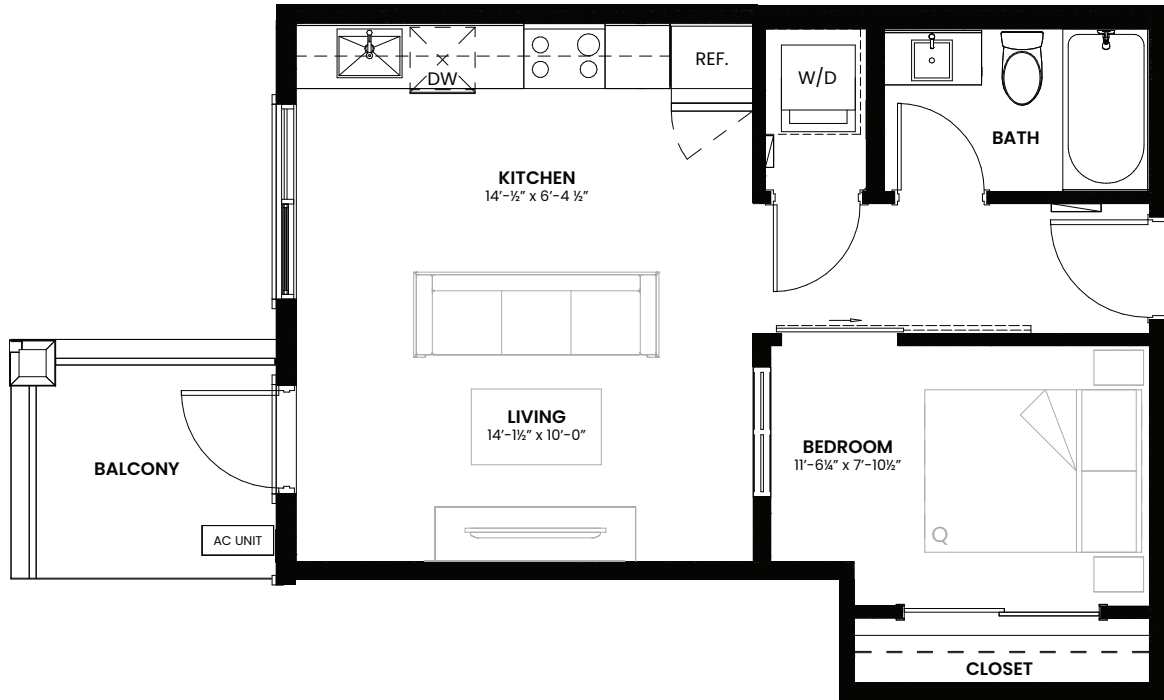

## UNIT S1

**Junior 1 Bed + 1 Bath**  
**507 Sq.Ft. Interior**  
**48 Sq.Ft. Exterior**

Level 1

[thera-kelowna.com](http://thera-kelowna.com)

3271 Hilltown Drive  
Kelowna, BC

*Devon*  
PROPERTIES